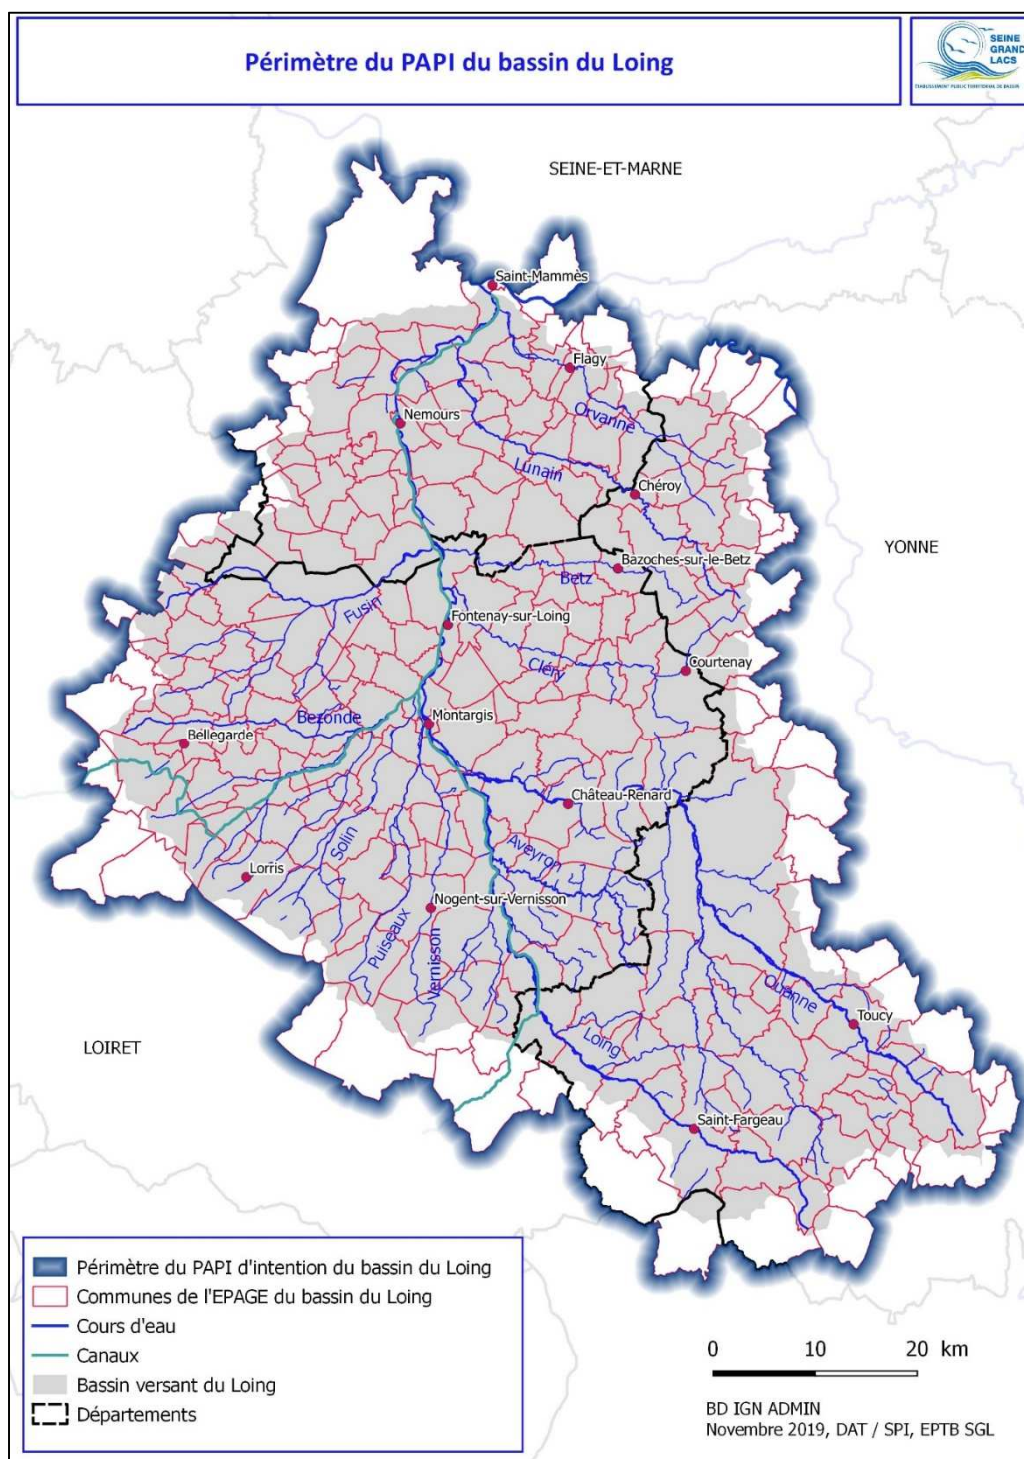

À l'issue de la période, l'ensemble des observations et remarques ainsi formulés seront prises en compte pour apporter les suites données au projet.

Le territoire et les communes concernées sont les présentés ci-dessous