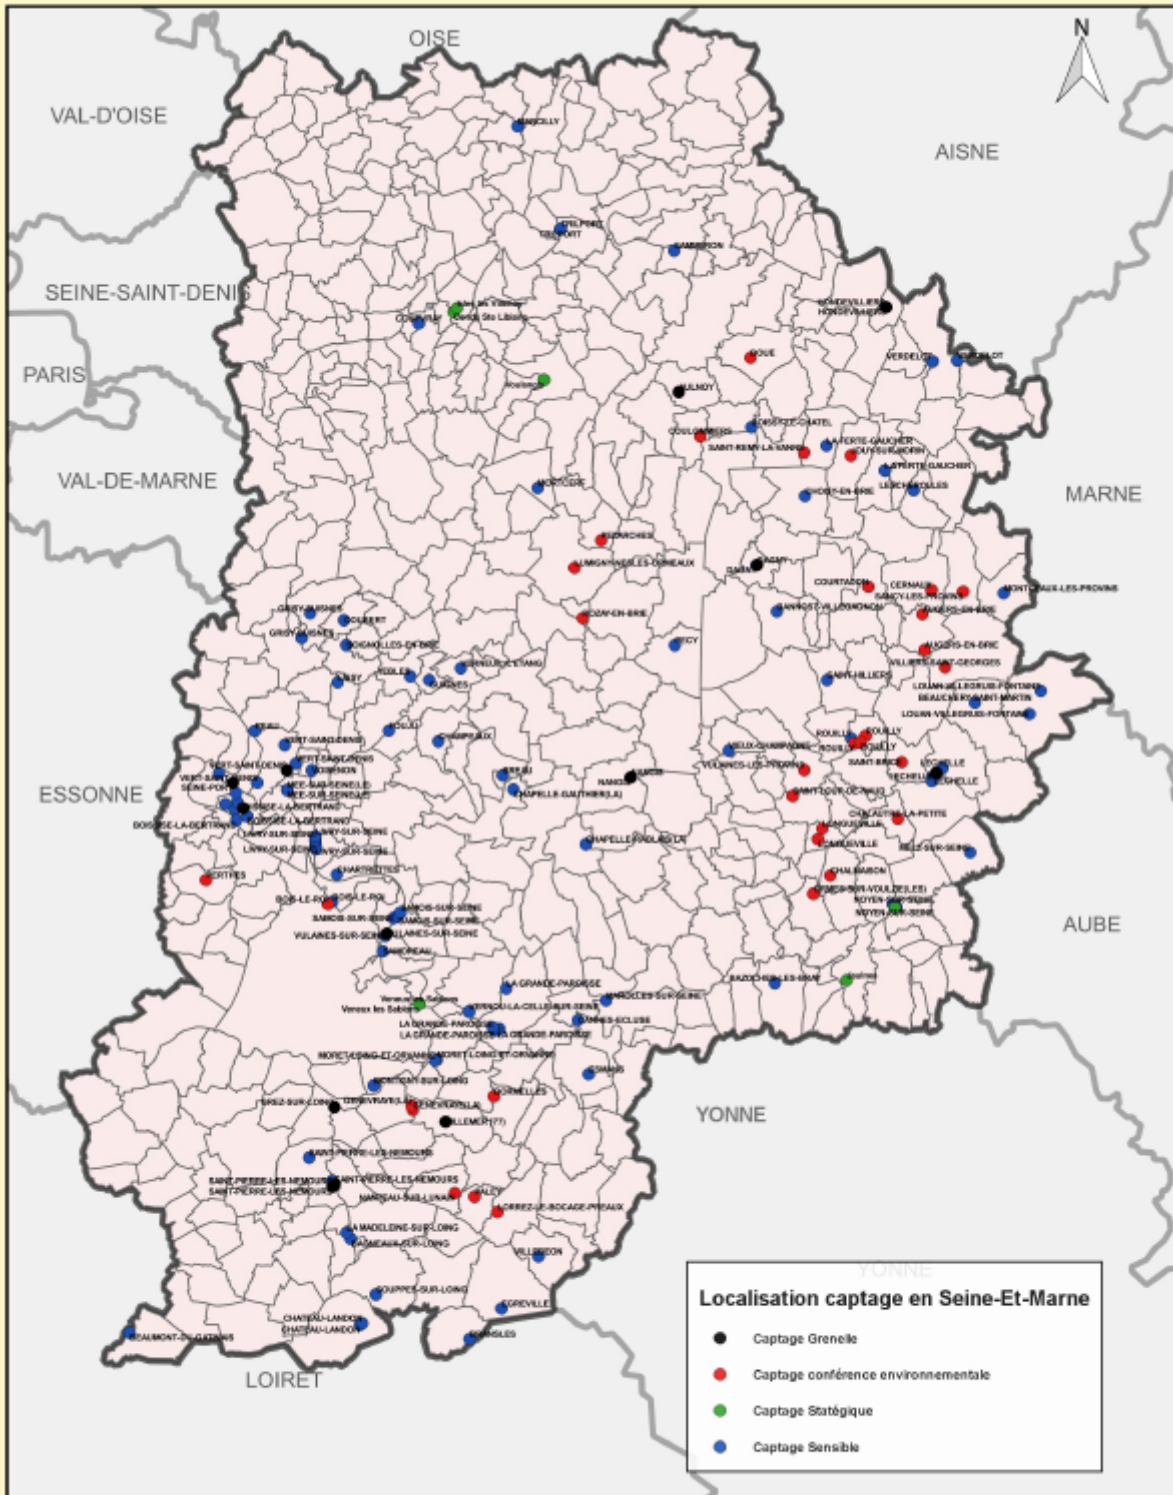

CARTE DE LOCALISATION DES CAPTAGES EN SEINE-ET-MARNE

Source des données : DDT77

Fond cartographique numérique : BD Carto® © IGN

Conception-réalisation : DDT77/SEPR/PPE

Date : 13/11/2018

Echelle : 1/500 000