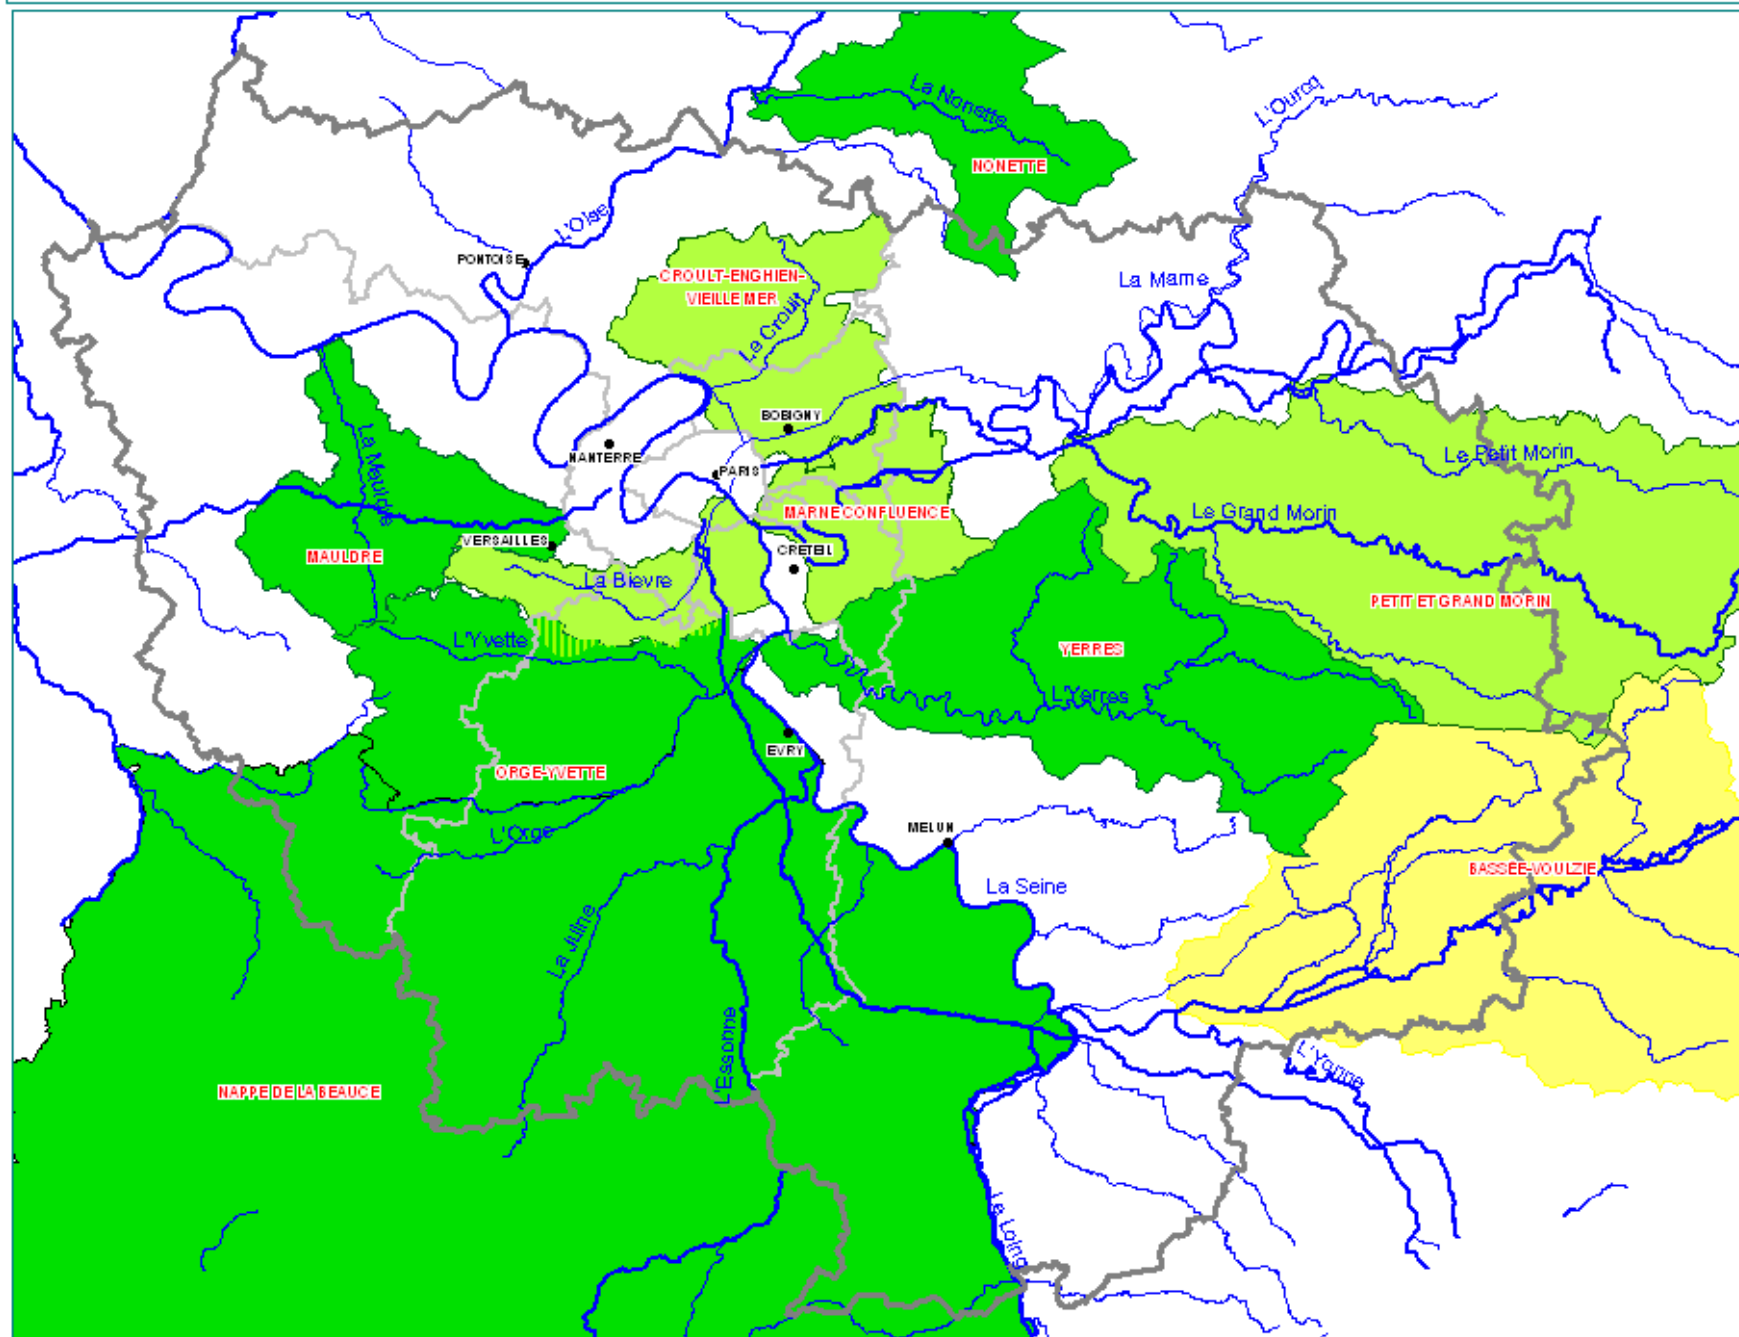

POLITIQUE TERRITORIALE DE L'EAU Avancement et émergence des SAGE en Ile-de-France

PRÉFET
DE LA RÉGION
D'ILE-DE-FRANCE

Directeur Régional et Interdépartemental
de l'Environnement et de l'Énergie

Service de l'Eau
et du Sous-Sol