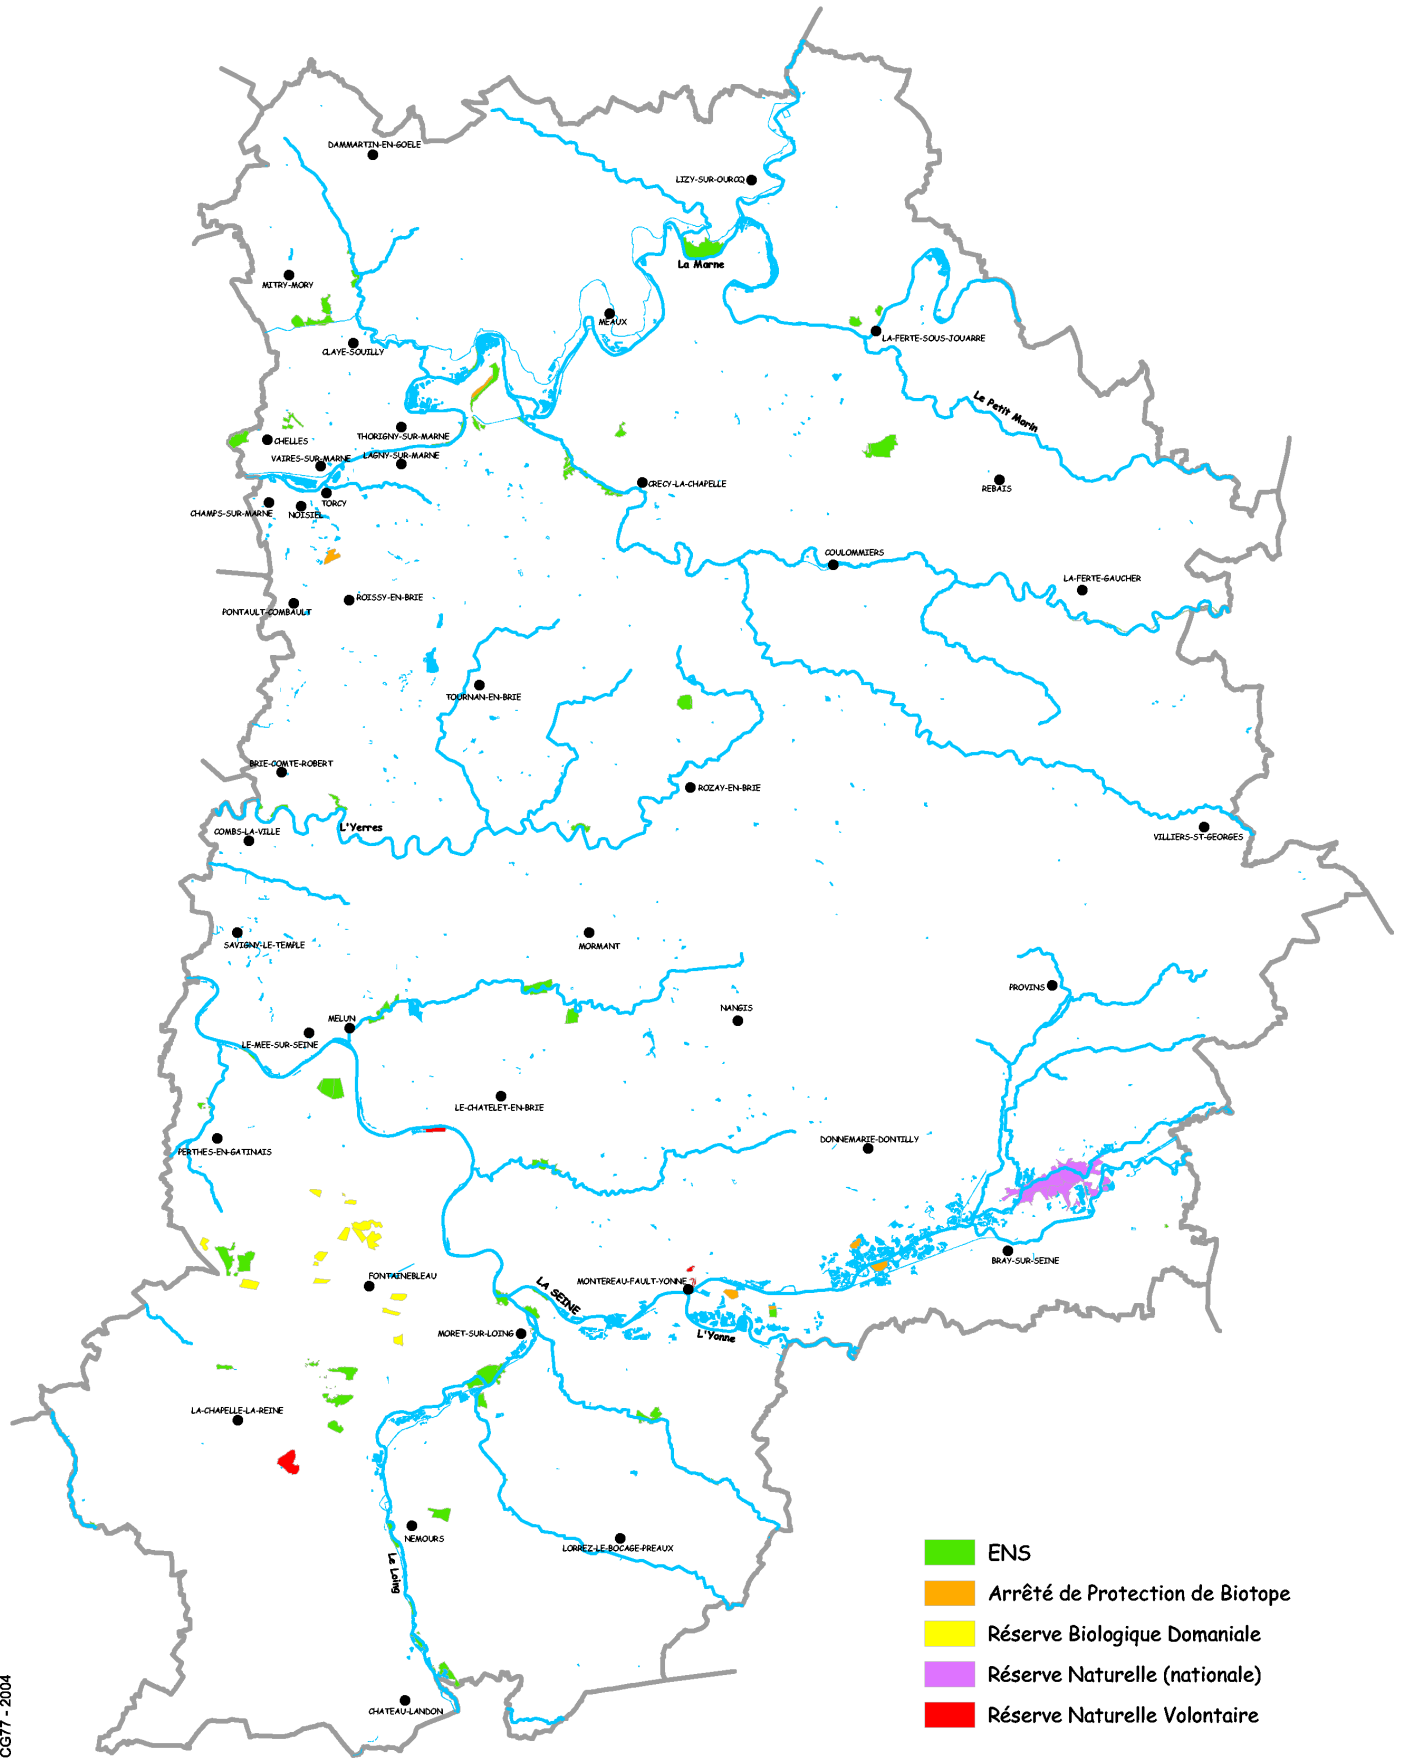

Zones protégées et humides du département de Seine-et-Marne

- ENS
- Arrêté de Protection de Biotope
- Réserve Biologique Domaniale
- Réserve Naturelle (nationale)
- Réserve Naturelle Volontaire

© CG77 - 2004

Cartographie : CG77 - octobre 2004
 Sources : Conseil Général de Seine et Marne - SIG77
 IAURIF - SIGR
 Agence de l'Eau Seine-Normandie - SIGSN
 DIREN