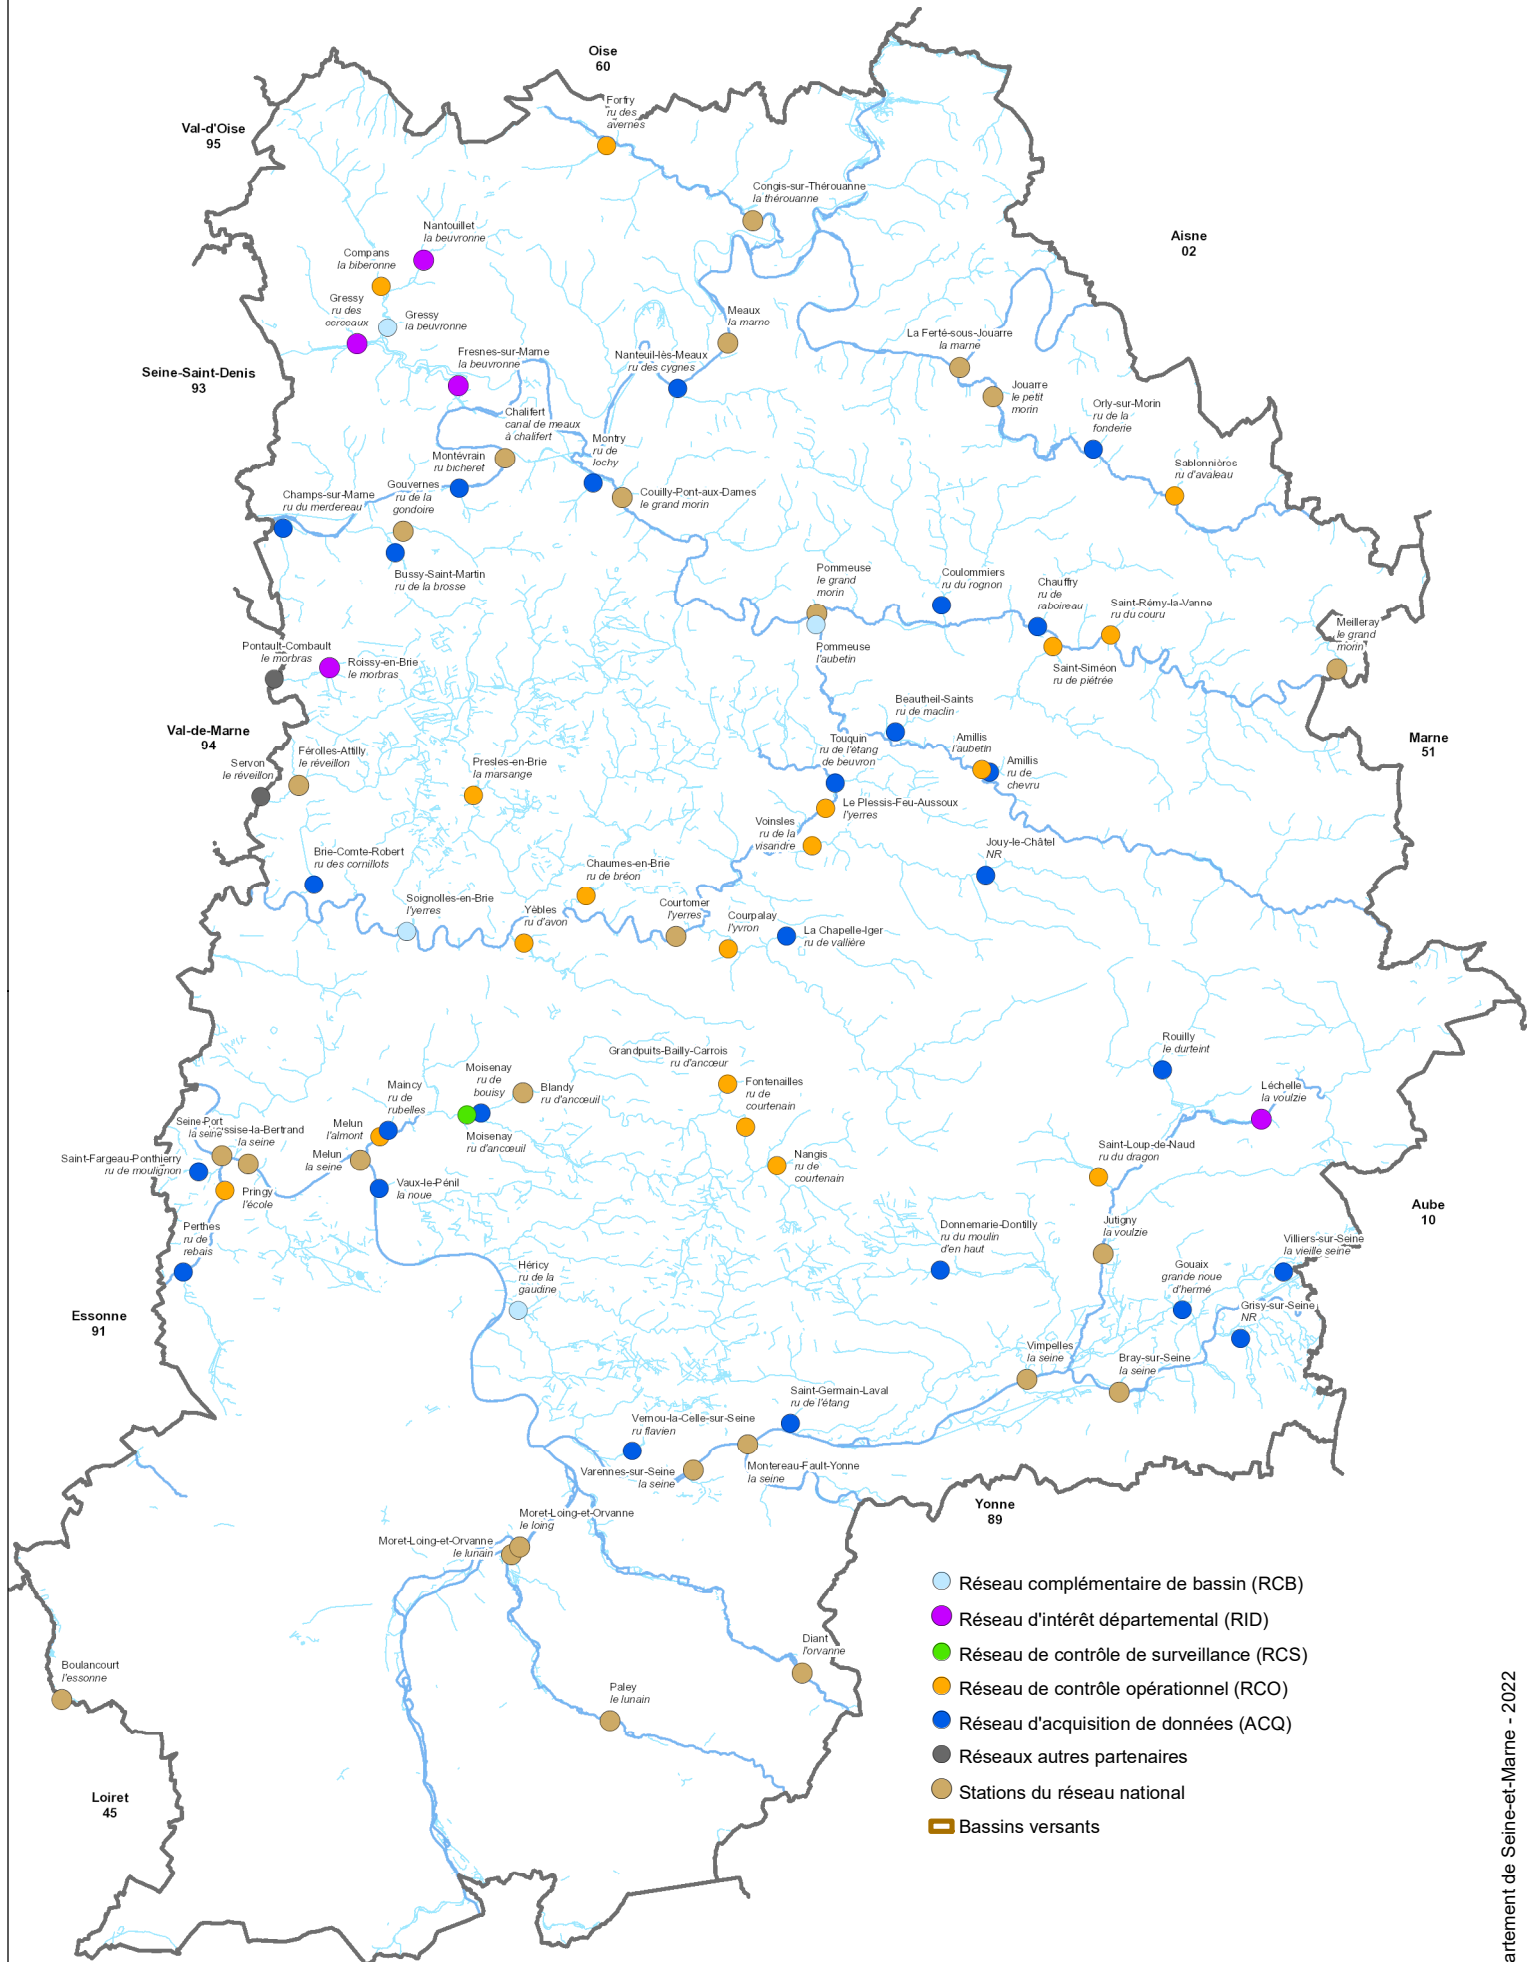

# Réseau de surveillance hydraulique des cours d'eau du Département en 2023

Cartographie : Département de Seine-et-Marne - DEEA - Zénaïde BRIEUC - 30/09/2022

Sources : Département de Seine-et-Marne - SIG - DEEA

©IGN - BDTOPO® mai 2018