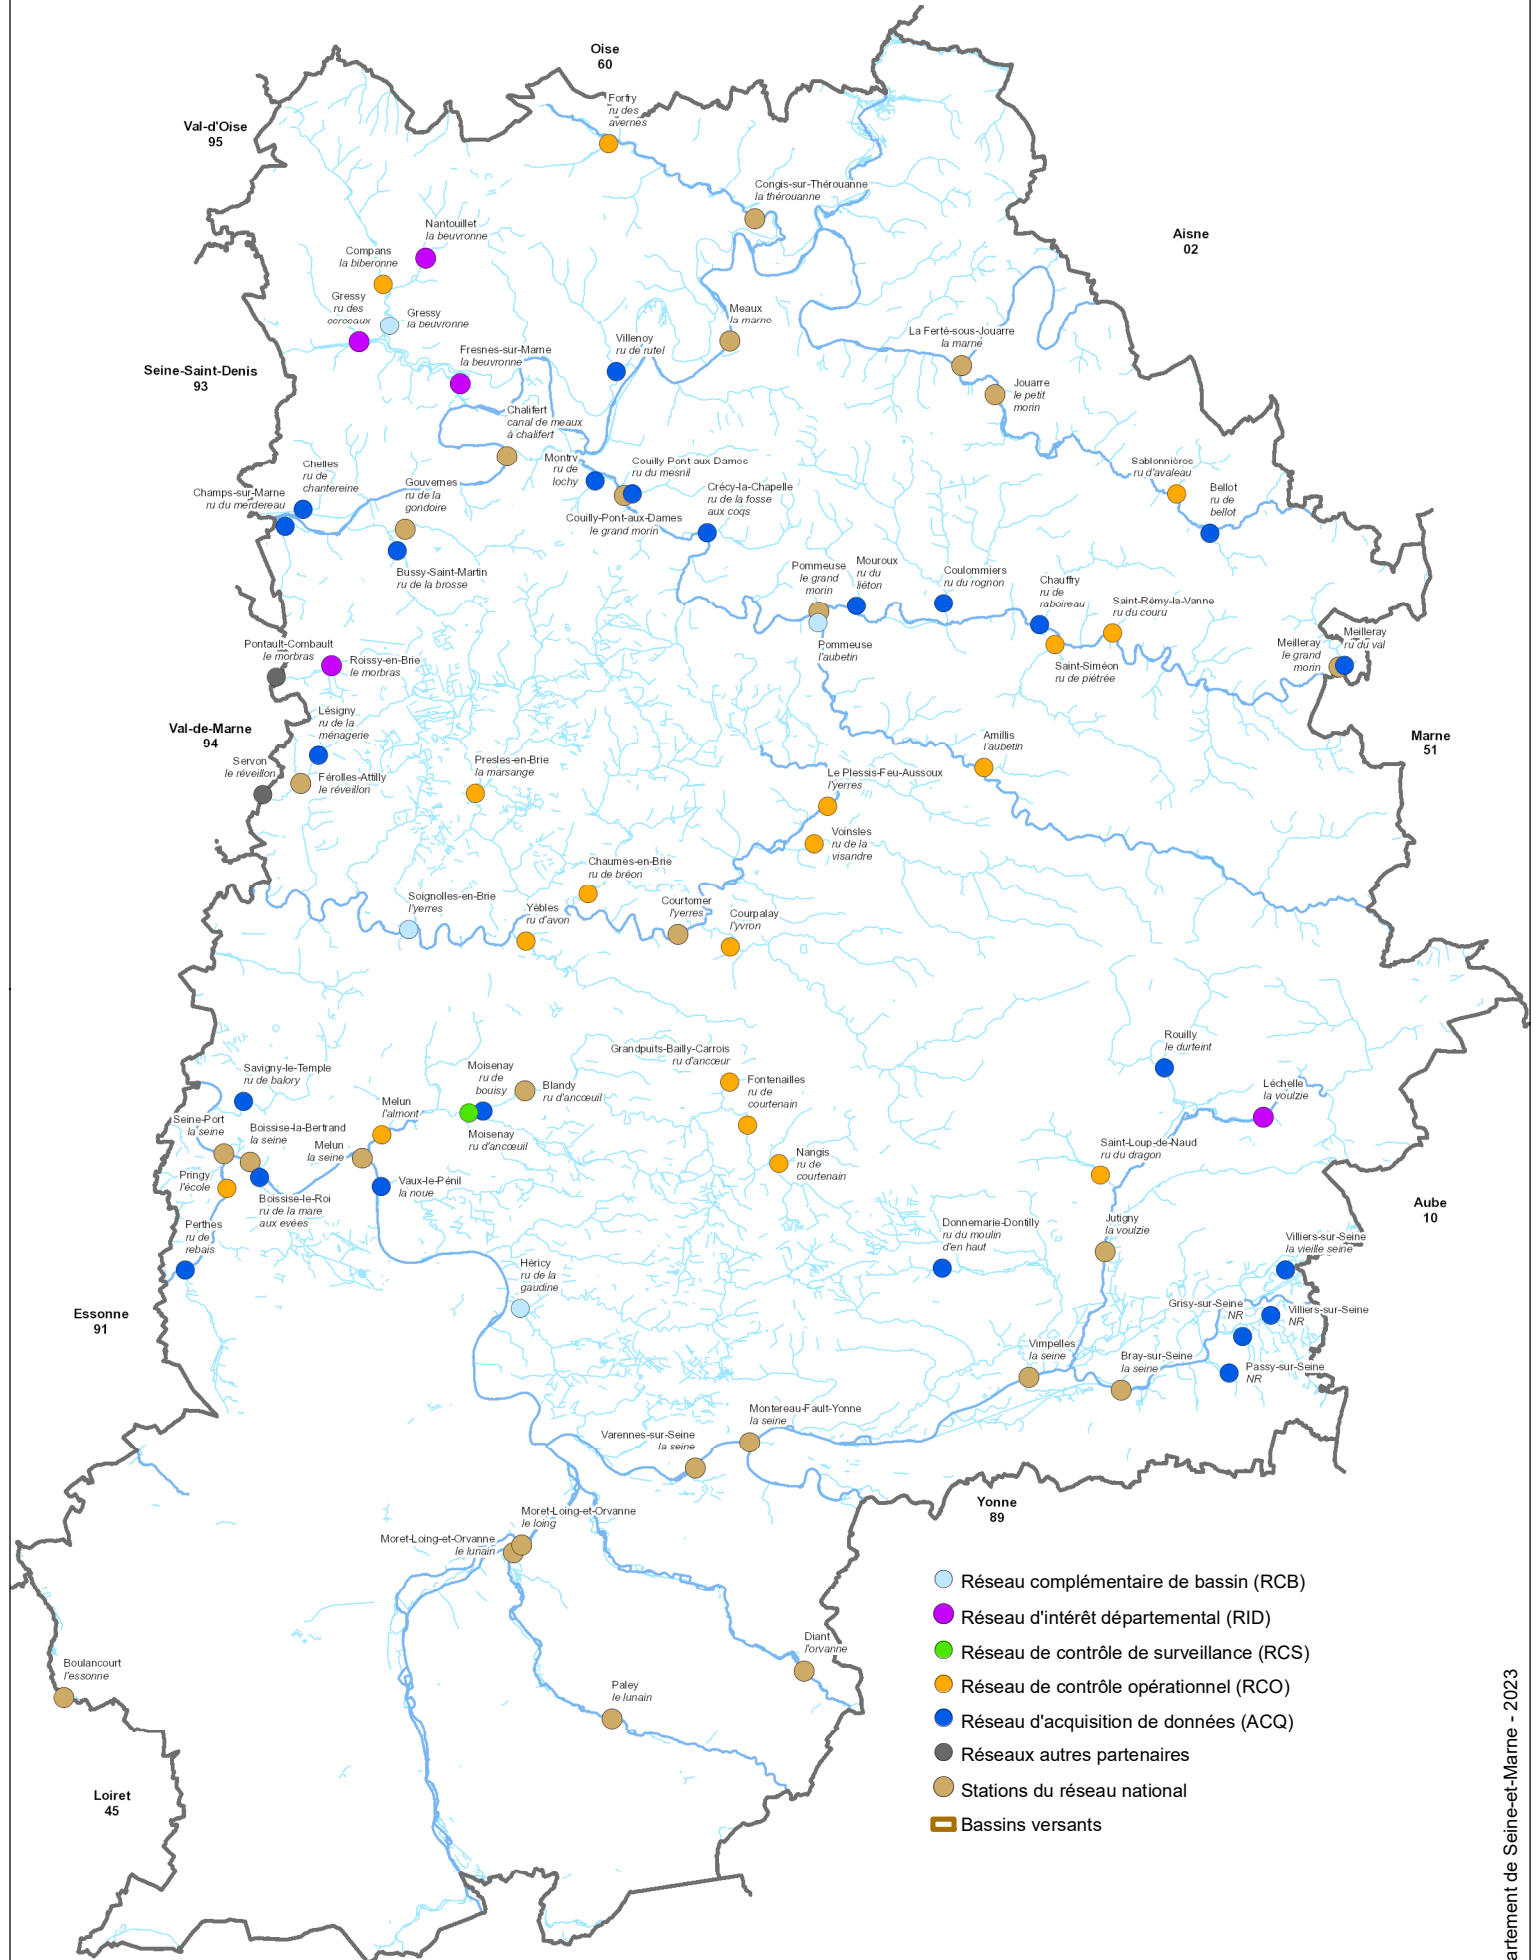

Réseau de surveillance hydraulique des cours d'eau du Département en 2024

Cartographie : Département de Seine-et-Marne - DEEA - Mathis SALVI - 27/09/2023

Sources : Département de Seine-et-Marne - SIG - DEEA

©IGN - BDTOPO® mai 2018