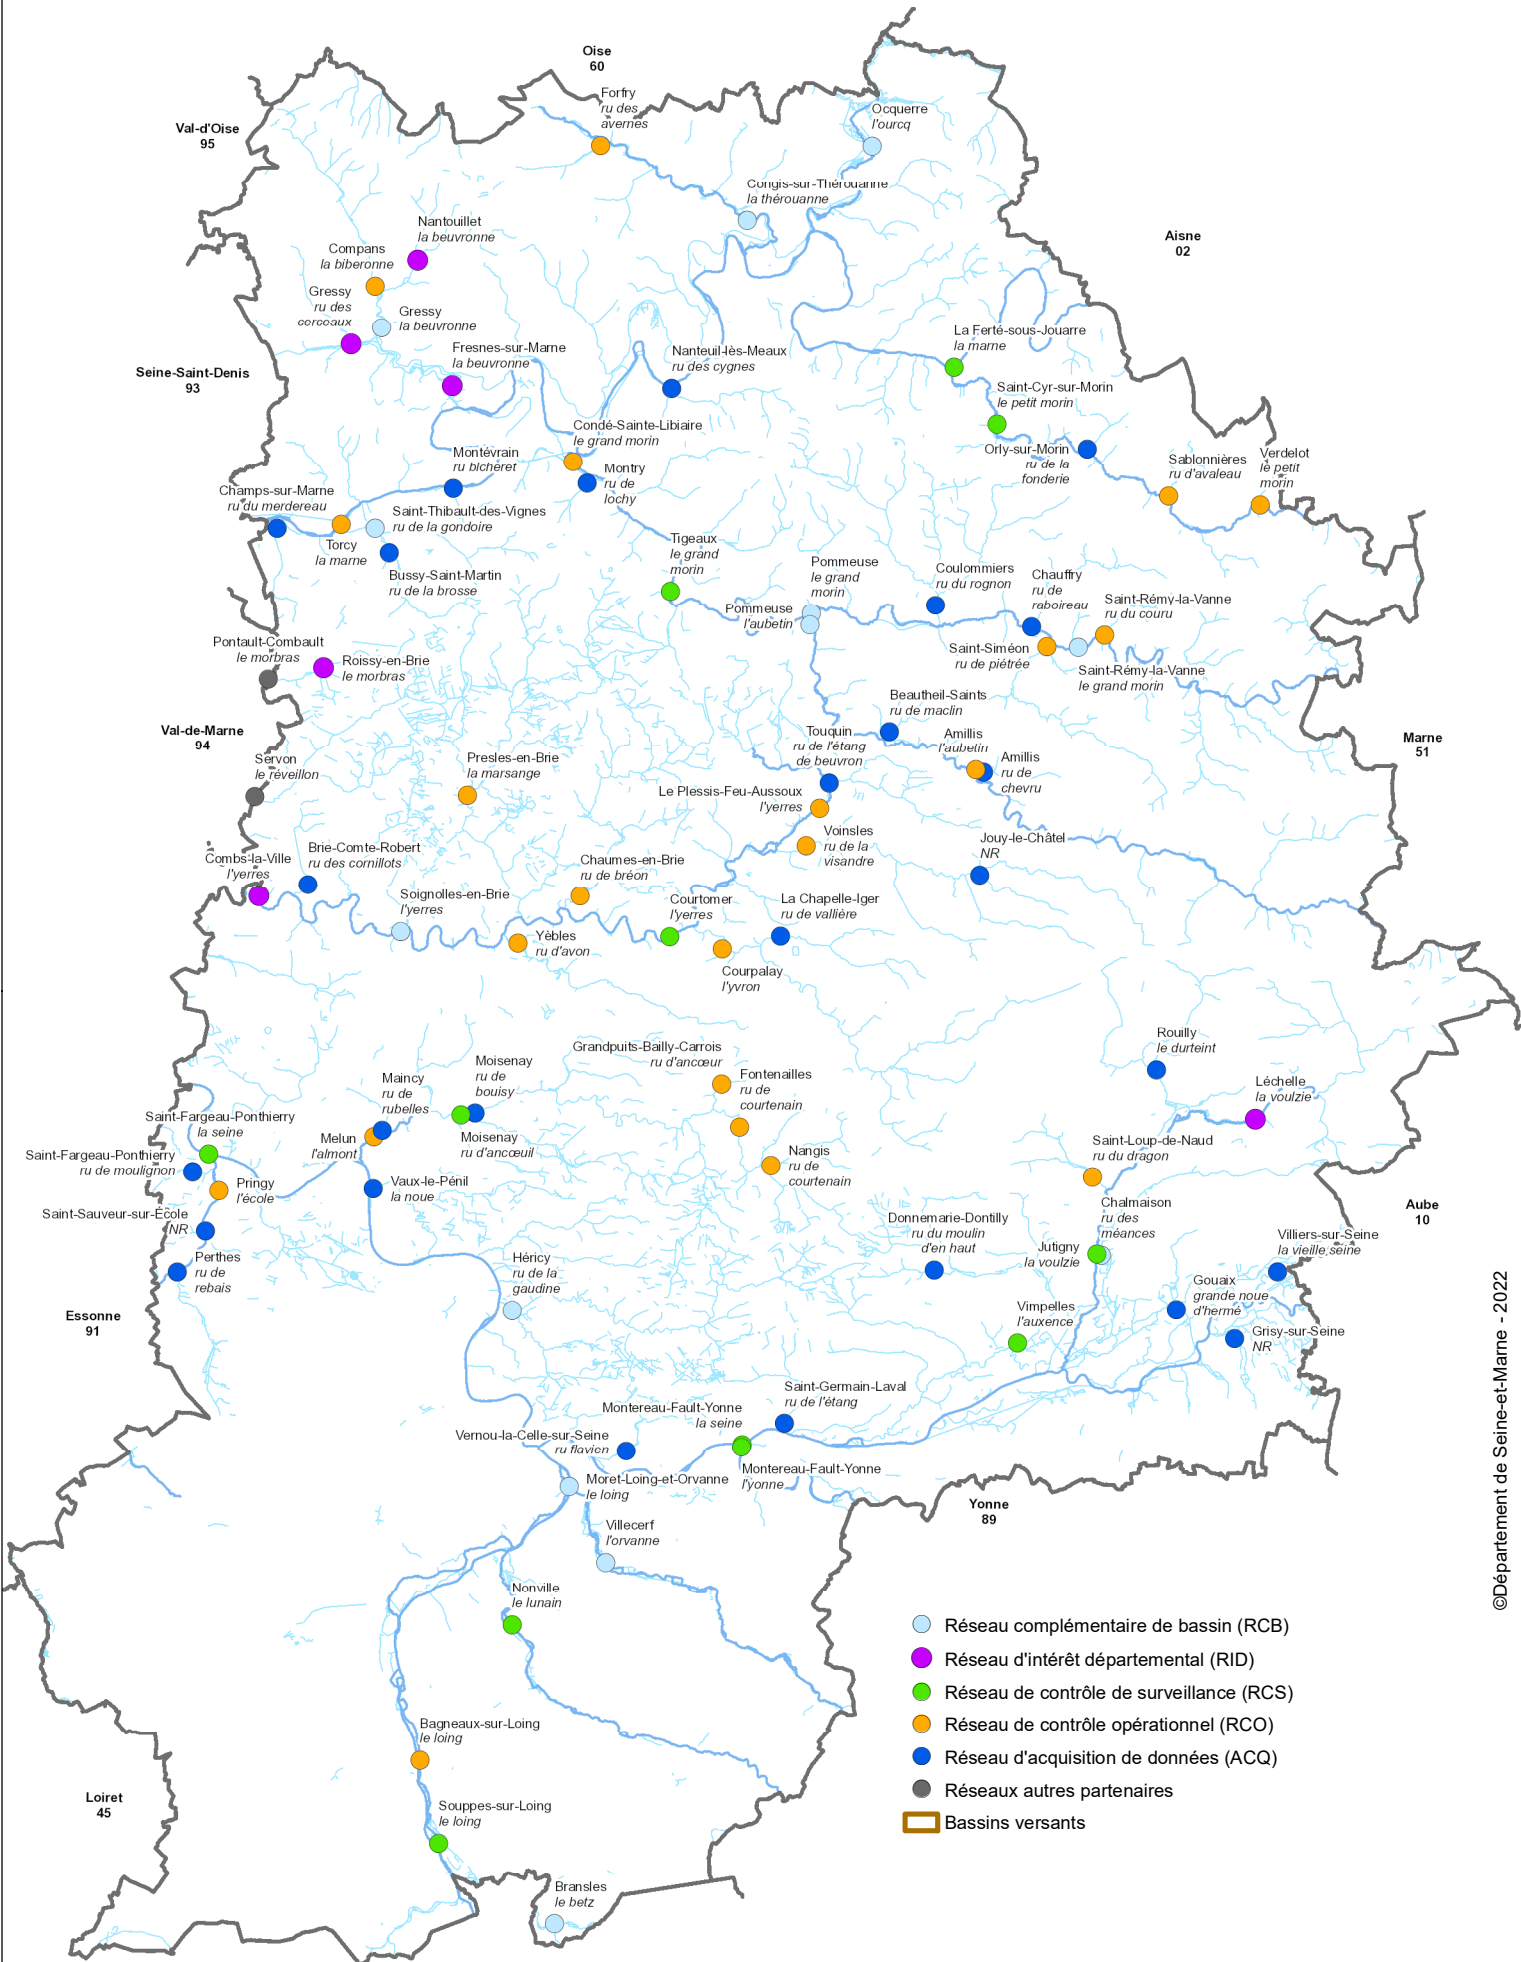

Réseau de surveillance de la qualité des cours d'eau du département en 2023

©Département de Seine-et-Marne - 2022

Cartographie : Département de Seine-et-Marne - DEEA - Zénaïde BRIEUC - 30/09/2022

Sources : Département de Seine-et-Marne - SIG - DEEA

©IGN - BDTOPO® mai 2018