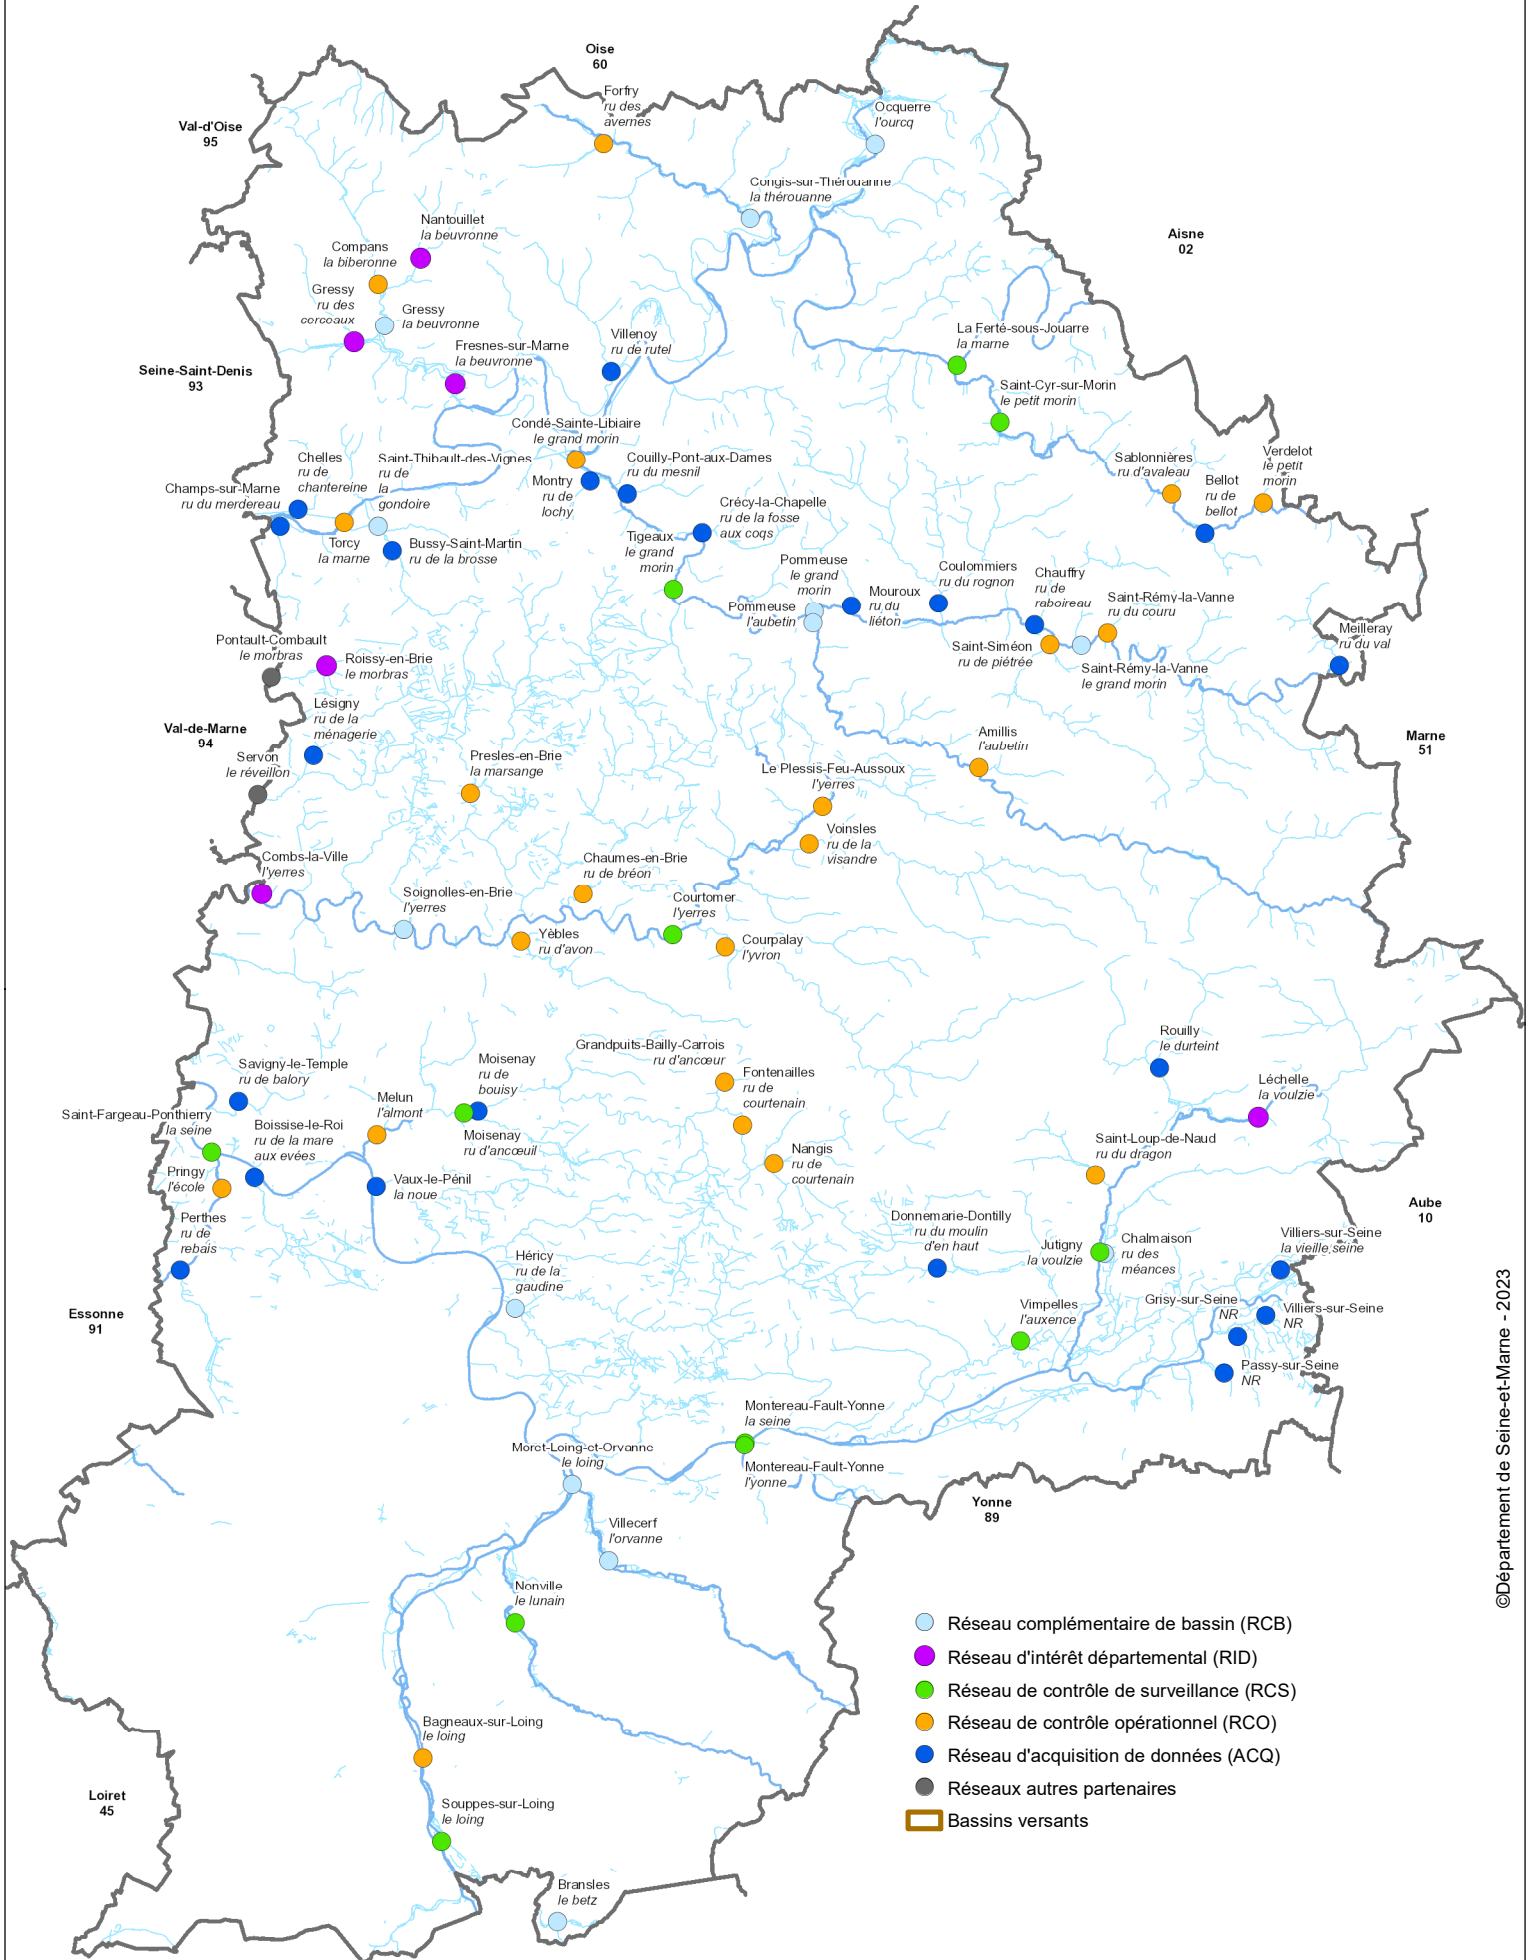

Réseau de surveillance de la qualité des cours d'eau du département en 2024

©Département de Seine-et-Marne - 2023